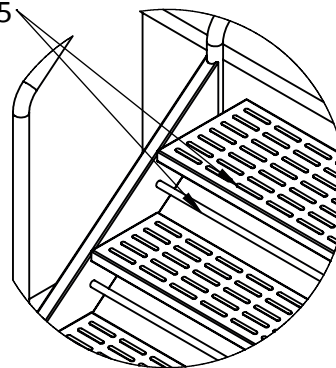

* Profundidad de 650 mm a 850mm

Kit Norma UNE-13415

Peso (kg)	40,1
-----------	------

Escalera 3 peldaños, ancho 1000, UN-13451

Ref.: +3-1000-UNE13451