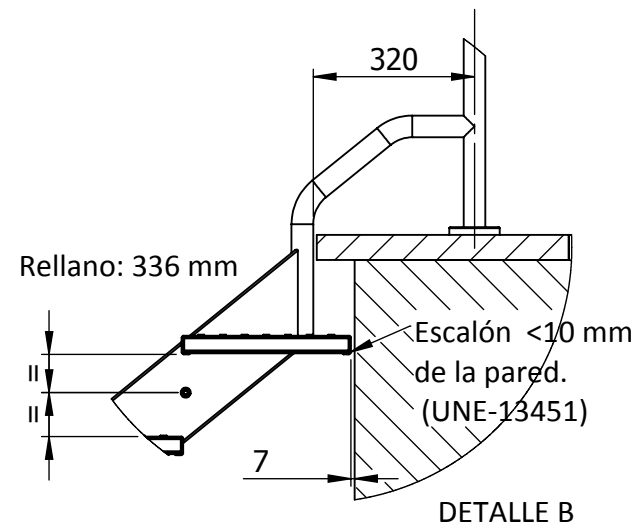

* Profundidad de 650 mm a 850mm

Kit Norma UNE-13415

Peso (kg)	40,1
-----------	------

Escalera 3 peldaños, ancho 1000, UN-13451

Ref.: +3-1000-UNE13451