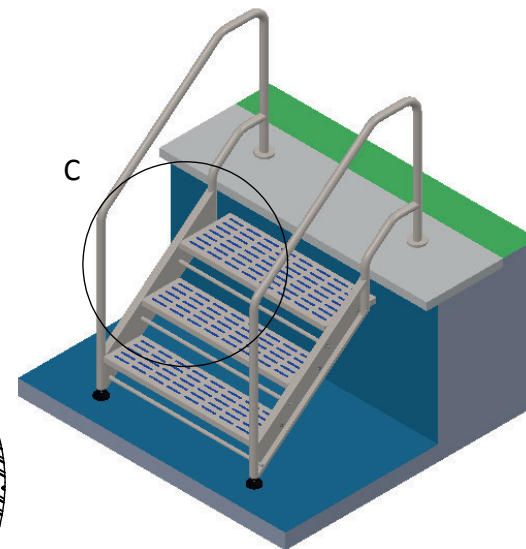

* Profundidad de 650 mm a 850mm

Kit Norma UNE-13415

Peso (kg)	40,1
-----------	------

Escalera 3 peldaños, ancho 1000, UN-13451

Ref.: +3-1000-UNE13451