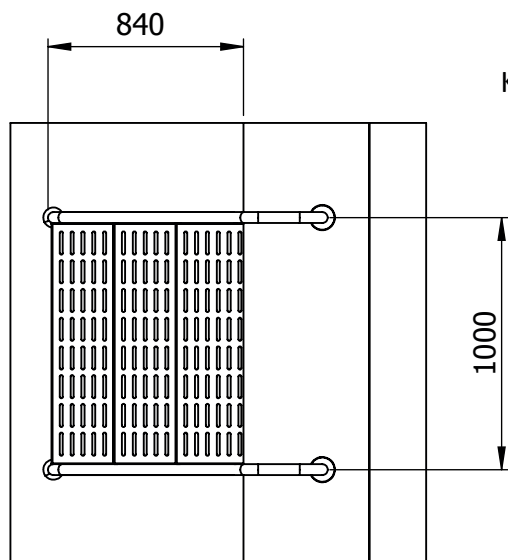

* Profundidad de 650 mm a 850mm

Kit Norma UNE-13415

Peso (kg)	40,1
-----------	------

Escalera 3 peldaños, ancho 1000, UN-13451

Ref.: +3-1000-UNE13451