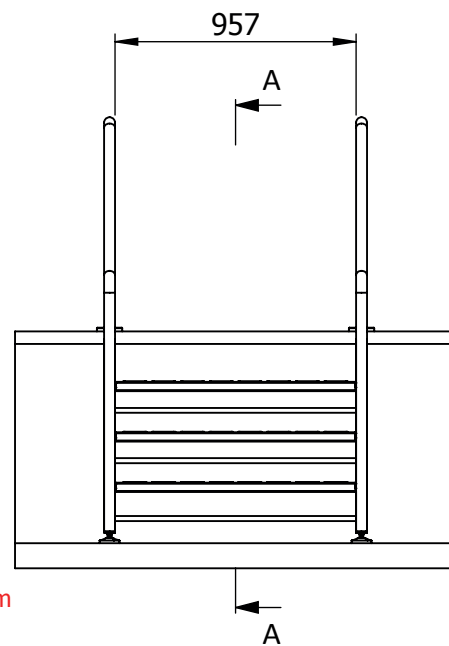

* Profundidad de 650 mm a 850mm

Kit Norma UNE-13415

Peso (kg)	40,1
-----------	------

Escalera 3 peldaños, ancho 1000, UN-13451

Ref.: +3-1000-UNE13451