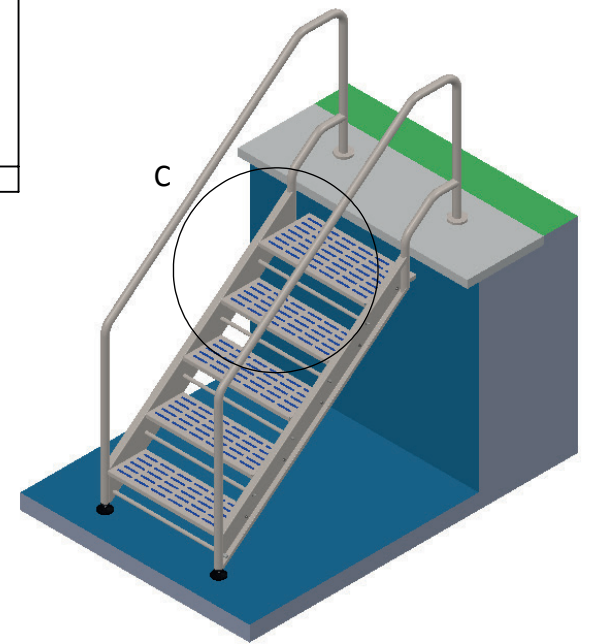

* Profundidad de 1.050 mm a 1.250 mm

Kit Norma UNE-13415

Peso (kg)	50,5
Escalera 5 peldaños, ancho 750, UN-13451	
 Escaleras de piscina Enrique Piera	Ref.: +5-0750-UNE13451