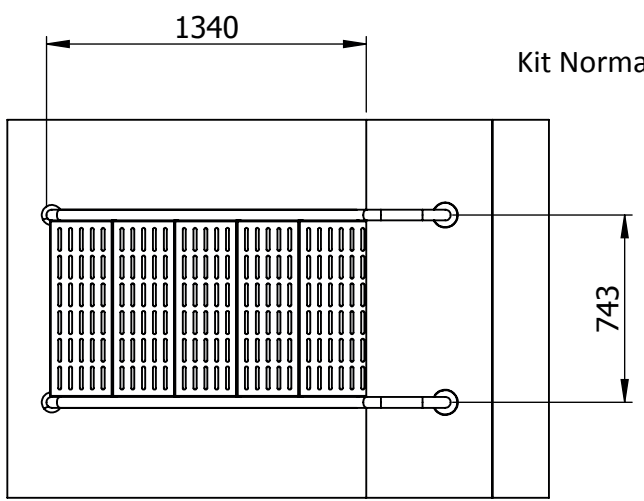

* Profundidad de 1.050 mm a 1.250 mm

Kit Norma UNE-13415

Peso (kg)	50,5
Escalera 5 peldaños, ancho 750, UN-13451	
 Escaleras de piscina Enrique Piera	Ref.: +5-0750-UNE13451