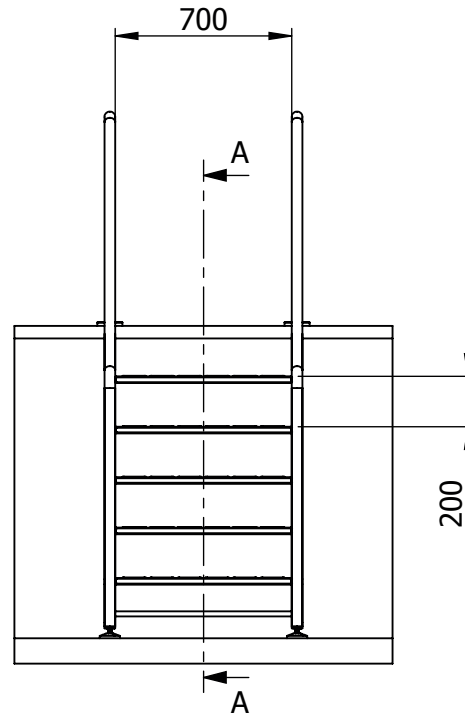

* Profundidad de 1050 mm a 1250 mm

Detalle B

Peso (kg)	50.6
-----------	------

Descripción: Escalera 5 peldaños, ancho 750

Referencia: +5-0750