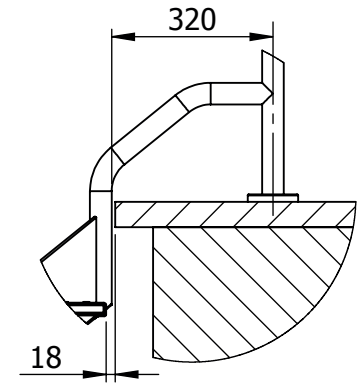

* Profundidad de 1050 mm a 1250 mm

Detalle B

Peso (kg)	50.6
-----------	------

Descripción: Escalera 5 peldaños, ancho 750

Referencia: +5-0750