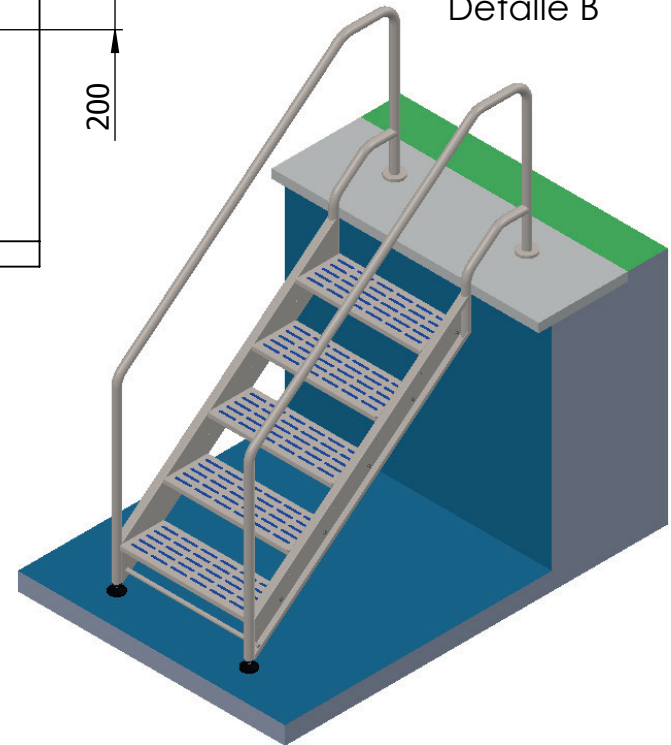

* Profundidad de 1050 mm a 1250 mm

Detalle B

Peso (kg)	50.6
-----------	------

Descripción: Escalera 5 peldaños, ancho 750

Referencia: +5-0750