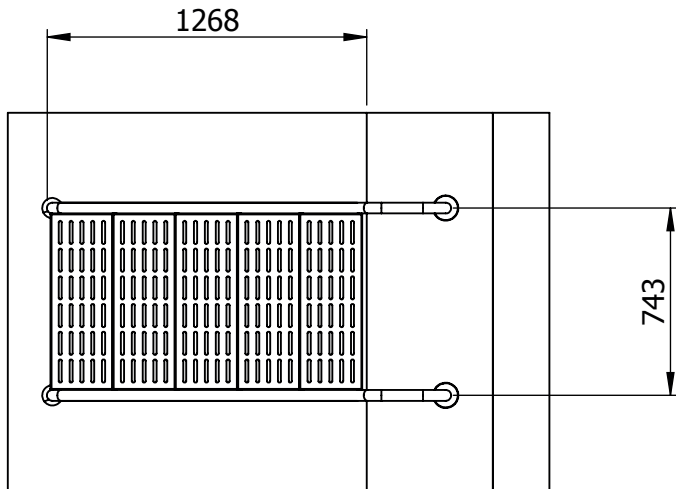

* Profundidad de 1050 mm a 1250 mm

Detalle B

Peso (kg)	50.6
-----------	------

Descripción: Escalera 5 peldaños, ancho 750

Referencia: +5-0750