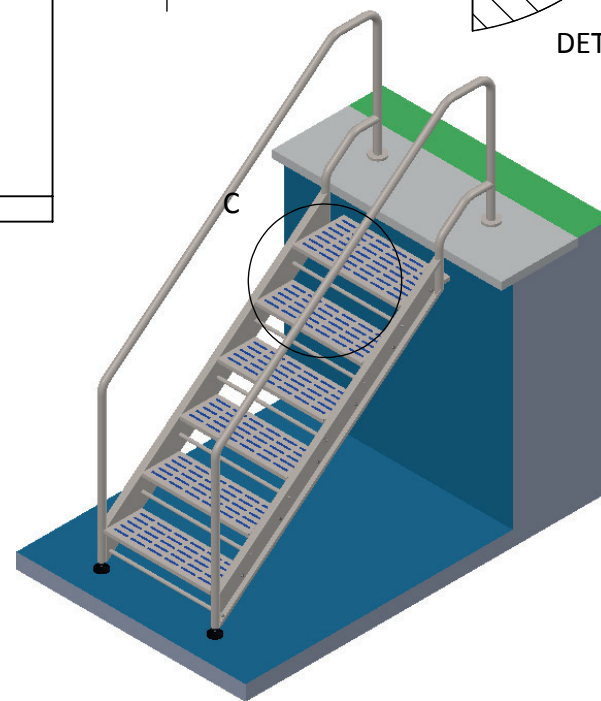

* Profundidad de 1.250mm a 1.450mm

Peso (kg)	58,6
-----------	------

Escalera 6 peldaños, ancho 750, UN-13451

Ref.: +6-0750-UNE13451