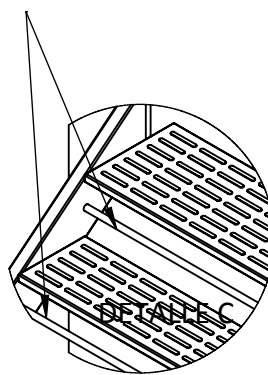

* Profundidad de 1.250mm a 1.450mm

Peso (kg)	58,6
-----------	------

Escalera 6 peldaños, ancho 750, UN-13451

Ref.: +6-0750-UNE13451