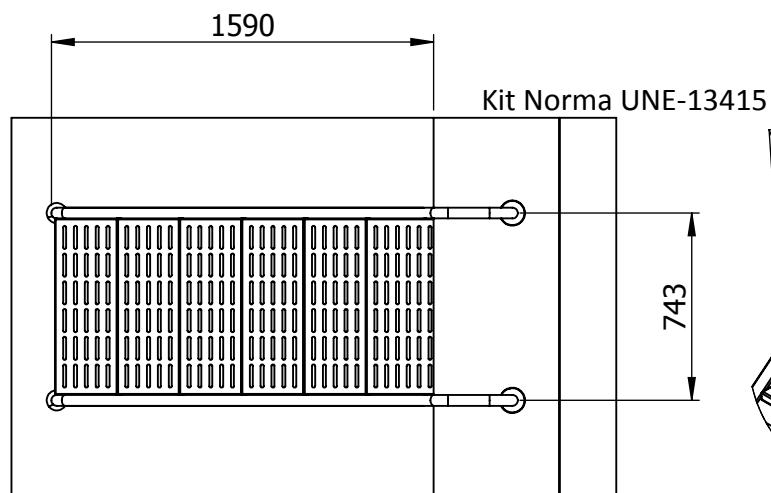

* Profundidad de 1.250mm a 1.450mm

Peso (kg)	58,6
-----------	------

Escalera 6 peldaños, ancho 750, UN-13451

Ref.: +6-0750-UNE13451