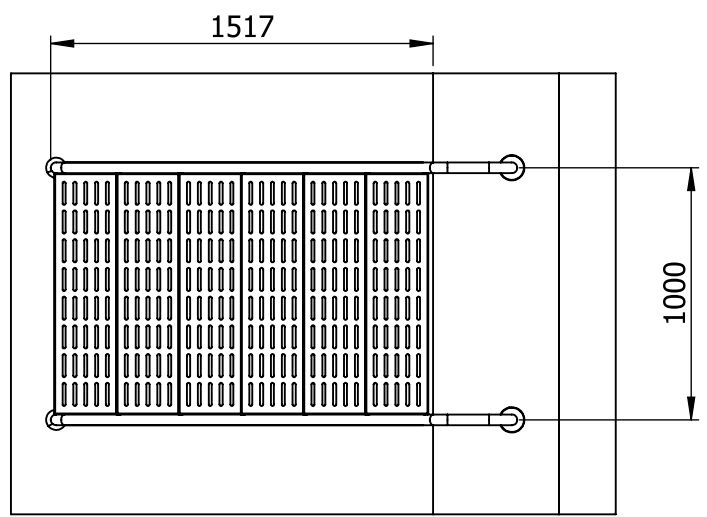

Profundidad de 1.250mm a 1.450mm

Peso (kg)	69,8
Descripción: Escalera 6 peldaños, ancho 1000	
 <b>Escaleras de piscina</b> <small>Enrique Piera</small>	Referencia: +6-1000