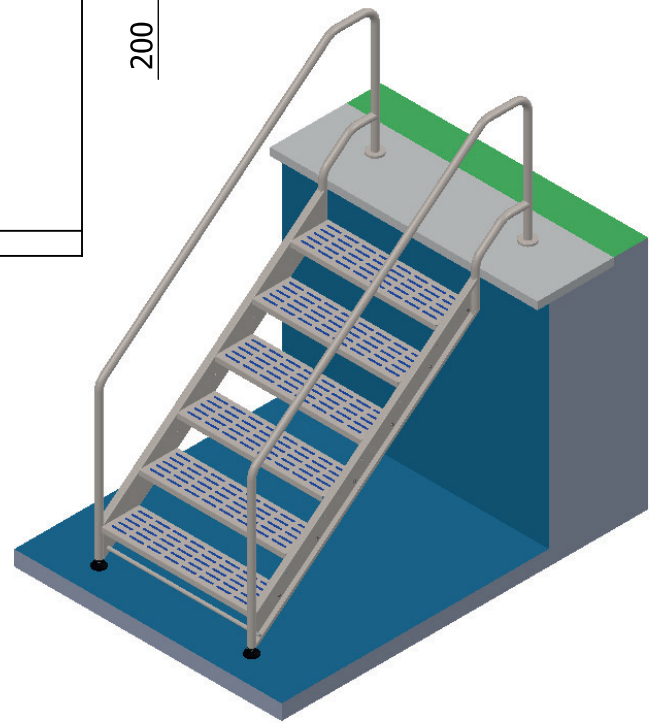

Profundidad de 1.250mm a 1.450mm

Peso (kg)	69,8
Descripción: Escalera 6 peldaños, ancho 1000	
 <b>Escaleras de piscina</b> <small>Enrique Piera</small>	Referencia: +6-1000